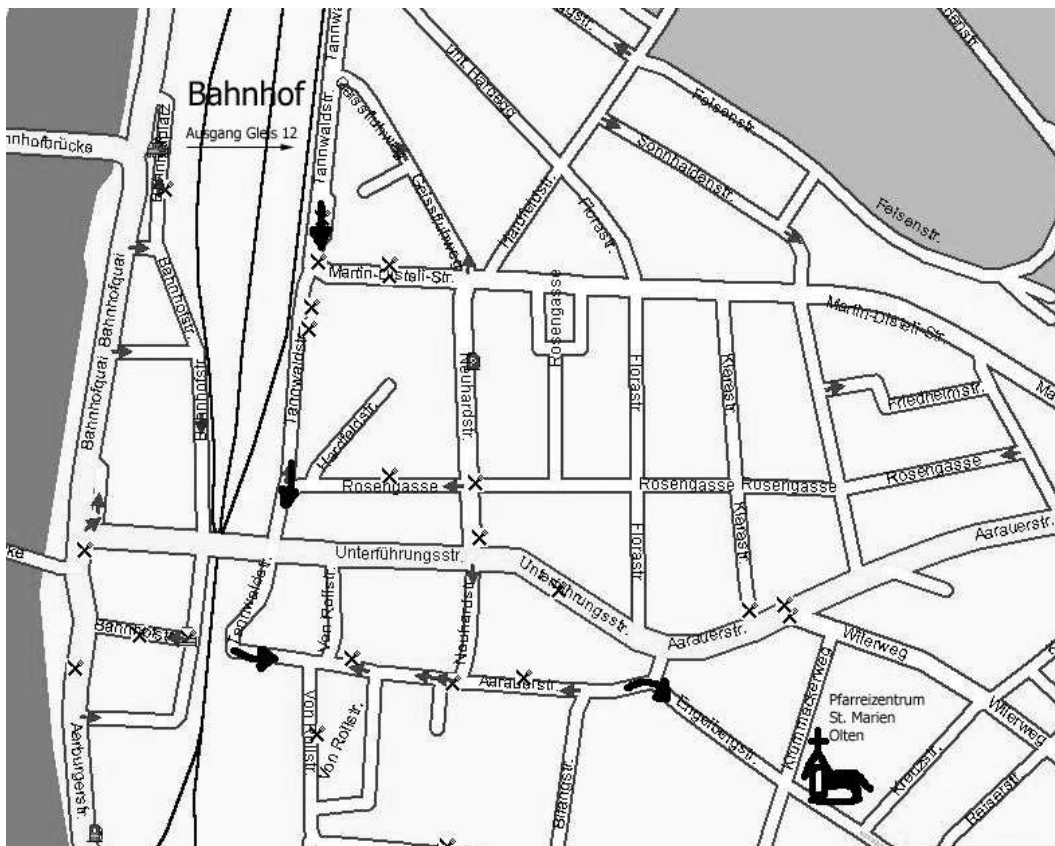

Wegbeschreibung

Anreise mit der Bahn

Olten ist mit den öffentlichen Verkehrsmitteln sehr gut erreichbar!
Wir empfehlen Ihnen mit den öffentlichen Verkehrsmitteln anzureisen.

Wegbeschreibung vom Bahnhof Olten zum Pfarreizentrum St. Marien

Bahnhof Olten Ausgang
beim Gleis 12 Richtung:
Bifang. Der
Tannwaldstrasse folgen
bis diese links einbiegt in
die Aarauerstrasse, dieser
folgen bis zum
Bifangschulhaus, dort
halbrechts in die
Engelbergstrasse
einbiegen.

Autobahnanschluss Richtung Luzern / Zürich / Basel

Anreise mit dem Auto

Olten ist über die A1 und die A2 gut erreichbar. Aarburg oder vom Bahnhof herkommend in Richtung Aarau der Unterführungsstrasse folgen. Bei der Kreuzung Bifang rechts in die Engelbergstrasse einbiegen.